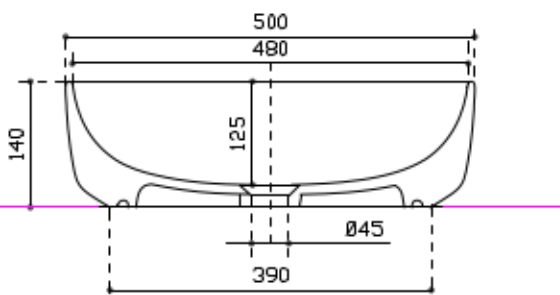

Art. 7301  
Lavabo ciotola d'appoggio cm 50x38  
Countertop washbasin 50x38  
Lavabo cuencode apoyo50x38cm

30/06/2015

Peso Kg 10.5

Vista dall'alto

Sezione

Vista laterale