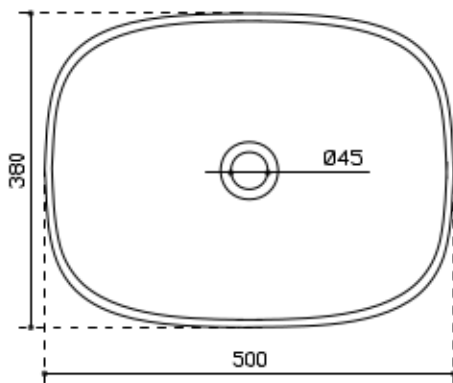

Art. 7301  
Lavabo ciotola d'appoggio cm 50x38  
Countertop washbasin 50x38  
Lavabo cuencode apoyo50x38cm

30/06/2015

Peso Kg 10.5

Vista dall'alto

Sezione

Vista laterale