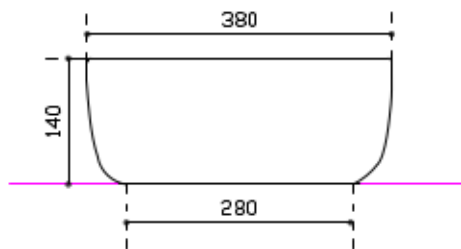

Art. 7301  
Lavabo ciotola d'appoggio cm 50x38  
Countertop washbasin 50x38  
Lavabo cuencode apoyo50x38cm

30/06/2015

Peso Kg 10.5

Vista dall'alto

Sezione

Vista laterale